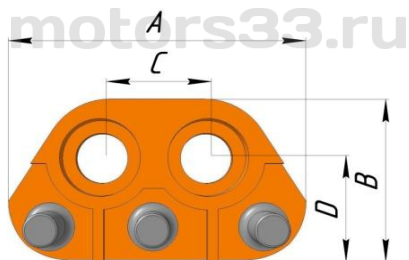

Каталог клеммных колодок (панелей)

Вариант А

Старое наименование	Наименование для заказа	A	B	C	D	Общая высота панели	Шпилька	Цена
BOB: 80, 3 вывода, вариант А	Панель BOB 80 380В	52	25	20	16	23	M4	690
BOB: 112, 3 вывода, вариант А	Панель BOB 112 380В	57	25	22	18	28	M5	690
BOB: 132, 3 вывода, вариант А	Колодка клемм. BOB 132 380В	61	28	23	18	30	M5	970

Вариант Б

Старое наименование	Наименование для заказа	A	B	C	D	Общая высота панели	Шпилька	Цена
BOB: 80, 6 выводов, вариант Б	Панель BOB 80 220/380В	52	32	20	16	23	M4	690
BOB: 112, 6 выводов, вариант Б	Панель BOB 112 220/380В	60	38	22	18	28	M5	690
BOB: 132, 6 выводов, вариант Б	Колодка клеммная BOB 132 220/380В	61	39	23	18	30	M5	970
BOB: 160, 6 выводов, вариант Б	Панель BOB 160M4Y2	110	60	35	30	55	M8	2 650
BOB: 180, 6 выводов, вариант Б	Панель BOB 180M4Y2	125	70	40	35	52	M8	2 650

Вариант В

Старое наименование	Наименование для заказа	A	B	C	D	Общая высота панели	Шпилька	Цена
BOB:160-180,6 выводов, вариант В	Панель BOB 160-180	116	89	94	45	47	M8	1 700
BOB: 200-225,6 выводов, вариант В	Панель BOB 200-225	125	108	107	56	55	M8	3 050

\*Все цены указаны за 1 штуку с учетом НДС (20%). Предложение не является публичной офертой.

Прайс-лист действует с 30.01.2025 г.

Каталог клеммных колодок (панелей)

Вариант Г

Старое наименование	Наименование для заказа	A	B	C	D	Общая высота панели	Шпилька	Цена
BOB:250-280,6 выводов, вариант Г	Панель BOB250-280	158	137	137	60	75	M10	7 950