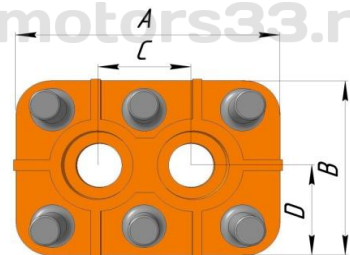

Каталог клеммных колодок (панелей)

Вариант А

Старое наименование	Наименование для заказа	A	B	C	D	Общая высота панели	Шпилька	Цена
BOB: 80, 3 вывода, вариант А	Панель BOB 80 380В	52	25	20	16	23	M4	690
BOB: 112, 3 вывода, вариант А	Панель BOB 112 380В	57	25	22	18	28	M5	690
BOB: 132, 3 вывода, вариант А	Колодка клемм. BOB 132 380В	61	28	23	18	30	M5	970

Вариант Б

Старое наименование	Наименование для заказа	A	B	C	D	Общая высота панели	Шпилька	Цена
BOB: 80, 6 выводов, вариант Б	Панель BOB 80 220/380В	52	32	20	16	23	M4	690
BOB: 112, 6 выводов, вариант Б	Панель BOB 112 220/380В	60	38	22	18	28	M5	690
BOB: 132, 6 выводов, вариант Б	Колодка клеммная BOB 132 220/380В	61	39	23	18	30	M5	970
BOB: 160, 6 выводов, вариант Б	Панель BOB 160M4Y2	110	60	35	30	55	M8	2 650
BOB: 180, 6 выводов, вариант Б	Панель BOB 180M4Y2	125	70	40	35	52	M8	2 650

Вариант В

Старое наименование	Наименование для заказа	A	B	C	D	Общая высота панели	Шпилька	Цена
BOB:160-180,6 выводов, вариант В	Панель BOB 160-180	116	89	94	45	47	M8	1 700
BOB: 200-225,6 выводов, вариант В	Панель BOB 200-225	125	108	107	56	55	M8	3 050

\*Все цены указаны за 1 штуку с учетом НДС (20%). Предложение не является публичной офертой.

Прайс-лист действует с 30.01.2025 г.

Каталог клеммных колодок (панелей)

Вариант Г

Старое наименование	Наименование для заказа	A	B	C	D	Общая высота панели	Шпилька	Цена
BOB:250-280,6 выводов, вариант Г	Панель BOB250-280	158	137	137	60	75	M10	7 950