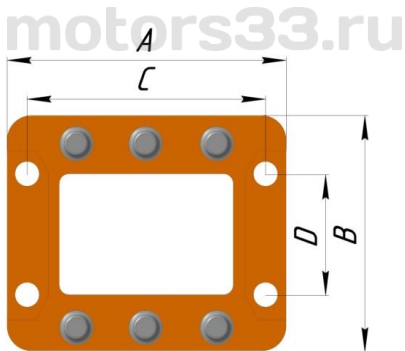

Вариант Б

Старое наименование	Наименование для заказа	A	B	C	D	Общая высота панели	Шпилька	Цена
BOB: 80, 6 выводов, вариант Б	Панель BOB 80 220/380В	52	32	20	16	23	M4	690
BOB: 112, 6 выводов, вариант Б	Панель BOB 112 220/380В	60	38	22	18	28	M5	690
BOB: 132, 6 выводов, вариант Б	Колодка клеммная BOB 132 220/380В	61	39	23	18	30	M5	970
BOB: 160, 6 выводов, вариант Б	Панель BOB 160M4Y2	110	60	35	30	55	M8	2 650
BOB: 180, 6 выводов, вариант Б	Панель BOB 180M4Y2	125	70	40	35	52	M8	2 650

Вариант В

Старое наименование	Наименование для заказа	A	B	C	D	Общая высота панели	Шпилька	Цена
BOB:160-180,6 выводов, вариант В	Панель BOB 160-180	116	89	94	45	47	M8	1 700
BOB: 200-225,6 выводов, вариант В	Панель BOB 200-225	125	108	107	56	55	M8	3 050

\*Все цены указаны за 1 штуку с учетом НДС (20%). Предложение не является публичной офертой.

Прайс-лист действует с 30.01.2025 г.

Каталог клеммных колодок (панелей)

Вариант Г

Старое наименование	Наименование для заказа	A	B	C	D	Общая высота панели	Шпилька	Цена
BOB:250-280,6 выводов, вариант Г	Панель BOB250-280	158	137	137	60	75	M10	7 950

Вариант Д

Старое наименование	Наименование для заказа	A	B	C	D	Общая высота панели	Шпилька	Цена
BOB:315,6 выводов, вариант Д	Панель BOB315 6 выв.	230	110	210	60	71	M12	9 970

\*Все цены указаны за 1 штуку с учетом НДС (20%)