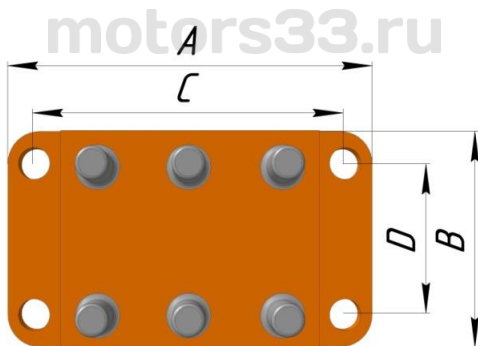

Вариант В

Старое наименование	Наименование для заказа	A	B	C	D	Общая высота панели	Шпилька	Цена
BOB:160-180,6 выводов, вариант В	Панель BOB 160-180	116	89	94	45	47	M8	1 700
BOB: 200-225,6 выводов, вариант В	Панель BOB 200-225	125	108	107	56	55	M8	3 050

\*Все цены указаны за 1 штуку с учетом НДС (20%). Предложение не является публичной офертой.

Прайс-лист действует с 30.01.2025 г.

Каталог клеммных колодок (панелей)

Вариант Г

Старое наименование	Наименование для заказа	A	B	C	D	Общая высота панели	Шпилька	Цена
BOB:250-280,6 выводов, вариант Г	Панель BOB250-280	158	137	137	60	75	M10	7 950

Вариант Д

Старое наименование	Наименование для заказа	A	B	C	D	Общая высота панели	Шпилька	Цена
BOB:315,6 выводов, вариант Д	Панель BOB315 6 выв.	230	110	210	60	71	M12	9 970

\*Все цены указаны за 1 штуку с учетом НДС (20%)