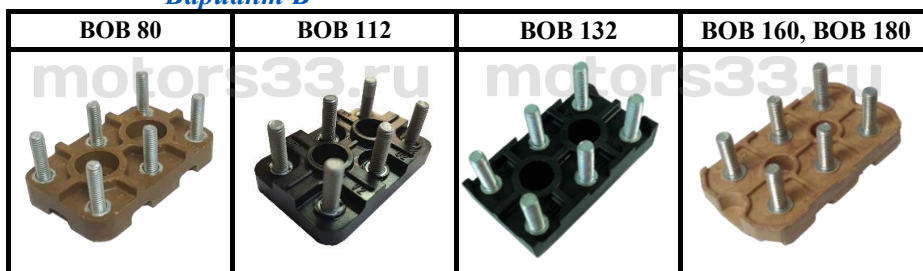

Каталог клеммных колодок (панелей)

Вариант А

Старое наименование	Наименование для заказа	A	B	C	D	Общая высота панели	Шпилька	Цена
BOB: 80, 3 вывода, вариант А	Панель BOB 80 380В	52	25	20	16	23	M4	690
BOB: 112, 3 вывода, вариант А	Панель BOB 112 380В	57	25	22	18	28	M5	690
BOB: 132, 3 вывода, вариант А	Колодка клемм. BOB 132 380В	61	28	23	18	30	M5	970

Вариант Б

Старое наименование	Наименование для заказа	A	B	C	D	Общая высота панели	Шпилька	Цена
BOB: 80, 6 выводов, вариант Б	Панель BOB 80 220/380В	52	32	20	16	23	M4	690
BOB: 112, 6 выводов, вариант Б	Панель BOB 112 220/380В	60	38	22	18	28	M5	690
BOB: 132, 6 выводов, вариант Б	Колодка клеммная BOB 132 220/380В	61	39	23	18	30	M5	970
BOB: 160, 6 выводов, вариант Б	Панель BOB 160M4Y2	110	60	35	30	55	M8	2 650
BOB: 180, 6 выводов, вариант Б	Панель BOB 180M4Y2	125	70	40	35	52	M8	2 650

Вариант В

Старое наименование	Наименование для заказа	A	B	C	D	Общая высота панели	Шпилька	Цена
BOB:160-180,6 выводов, вариант В	Панель BOB 160-180	116	89	94	45	47	M8	1 700
BOB: 200-225,6 выводов, вариант В	Панель BOB 200-225	125	108	107	56	55	M8	3 050

Вариант Д

Старое наименование	Наименование для заказа	A	B	C	D	Общая высота панели	Шпилька	Цена
BOB:315,6 выводов, вариант Д	Панель BOB315 6 выв.	230	110	210	60	71	M12	9 970

\*Все цены указаны за 1 штуку с учетом НДС (20%)