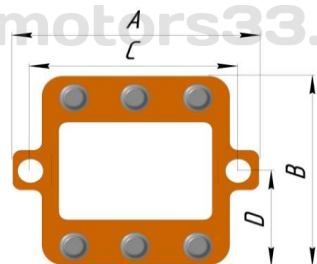

Каталог клеммных колодок (панелей)

Вариант А

Старое наименование	Наименование для заказа	A	B	C	D	Общая высота панели	Шпилька	Цена
BOB: 80, 3 вывода, вариант А	Панель BOB 80 380В	52	25	20	16	23	M4	690
BOB: 112, 3 вывода, вариант А	Панель BOB 112 380В	57	25	22	18	28	M5	690
BOB: 132, 3 вывода, вариант А	Колодка клемм. BOB 132 380В	61	28	23	18	30	M5	970

Вариант Б

Старое наименование	Наименование для заказа	A	B	C	D	Общая высота панели	Шпилька	Цена
BOB: 80, 6 выводов, вариант Б	Панель BOB 80 220/380В	52	32	20	16	23	M4	690
BOB: 112, 6 выводов, вариант Б	Панель BOB 112 220/380В	60	38	22	18	28	M5	690
BOB: 132, 6 выводов, вариант Б	Колодка клеммная BOB 132 220/380В	61	39	23	18	30	M5	970
BOB: 160, 6 выводов, вариант Б	Панель BOB 160M4Y2	110	60	35	30	55	M8	2 650
BOB: 180, 6 выводов, вариант Б	Панель BOB 180M4Y2	125	70	40	35	52	M8	2 650

Вариант В

Старое наименование	Наименование для заказа	A	B	C	D	Общая высота панели	Шпилька	Цена
BOB:160-180,6 выводов, вариант В	Панель BOB 160-180	116	89	94	45	47	M8	1 700
BOB: 200-225,6 выводов, вариант В	Панель BOB 200-225	125	108	107	56	55	M8	3 050

\*Все цены указаны за 1 штуку с учетом НДС (20%). Предложение не является публичной офертой.

Прайс-лист действует с 30.01.2025 г.

Каталог клеммных колодок (панелей)

Вариант Г

Старое наименование	Наименование для заказа	A	B	C	D	Общая высота панели	Шпилька	Цена
BOB:250-280,6 выводов, вариант Г	Панель BOB250-280	158	137	137	60	75	M10	7 950