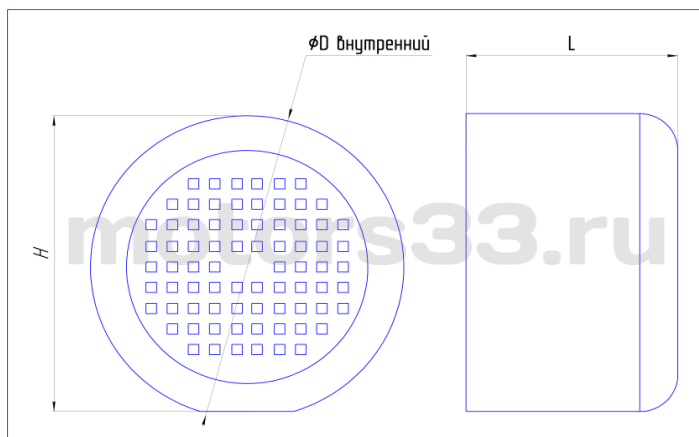

Каталог металлических кожухов

Сварная конструкция

Штампованное изделие

Цены действует с 10.11.2023 г.

Наименование для заказа	D	H	L	Цена*
Кожух АИР 56 IM1081/металл/ <u>сварная конструкция</u> **	125	120	60	1 100
Кожух АИР 63 IM1081 /металл/ <u>сварная конструкция</u> **	135	125	60	1 100
Кожух АИР 71 IM1081 /металл/ <u>штампованное изделие</u> ***	155	145	60	955
Кожух АИР 71 IM1081 /металл/ <u>сварная конструкция</u> **	155	145	60	1 100
Кожух АИР 80 IM1081 /металл/ <u>штампованное изделие</u> ***	175	165	75	955
Кожух АИР 80 IM1081 /металл/ <u>сварная конструкция</u> **	175	165	75	1 100
Кожух АИР 90 IM1081 /металл/ <u>штампованное изделие</u> ***	198	185	80	1 050
Кожух АИР 90 IM1081 /металл/ <u>сварная конструкция</u> **	198	185	80	1 100
Кожух АИР 100 IM1081 /металл/ <u>штампованное изделие</u> ***	220	210	85	1 050
Кожух АИР 100 IM1081 /металл/ <u>сварная конструкция</u> **	220	210	85	1 100
Кожух АИР 112 IM1081 /металл/ <u>штампованное изделие</u> ***	255	235	110	1 380
Кожух АИР 112 IM1081 /металл/ <u>сварная конструкция</u> **	255	235	110	1 550
Кожух АИР 132 IM1081 /металл/ <u>штампованное изделие</u>	285	270	125	1 750
Кожух АИР 160 IM1081 /металл/ <u>штампованное изделие</u>	326	318	168	2 750
Кожух АИР 180 IM1081 /металл/ <u>штампованное изделие</u>	362	356	165	3 500
Кожух АИР 200 IM1081 /металл/ <u>штампованное изделие</u>	402	393	195	5 200
Кожух АИР 225 IM1081 /металл/ <u>штампованное изделие</u>	439	430	225	6 900
Кожух АИР 250 IM1081 /металл/ <u>штампованное изделие</u>	528	508	260	9 200
Кожух АИР 280 IM1081 /металл/ <u>штампованное изделие</u>	595	575	230	16 300
Кожух АИР 315 IM1081 /металл/ <u>штампованное изделие</u>	660	640	350	20 500

Описание кожухов с фотографиями: <http://motors33.ru/kozhuxa-dlya-elektrovdigatelej-seriji-air4a5am5amx7aver.html>

Обозначение размеров: D - внутренний диаметр кожуха (посадочный диаметр на щит подшипниковый) мм, H - высота кожуха от скоса до верхней точки, мм; L - глубина (ширина) кожуха, мм;