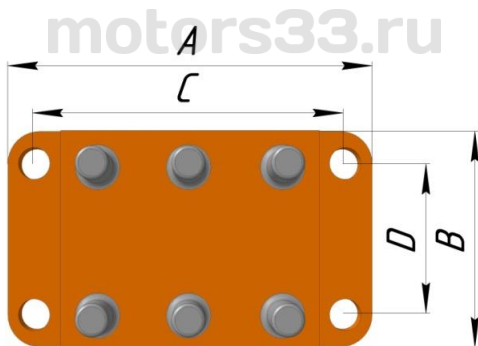

## Вариант В

Старое наименование	Наименование для заказа	A	B	C	D	Общая высота панели	Шпилька	Цена
BOB:160-180,6 выводов, вариант В	Панель BOB 160-180	116	89	94	45	47	M8	1 560
BOB: 200-225,6 выводов, вариант В	Панель BOB 200-225	125	108	107	56	55	M8	2 760

\*Все цены указаны за 1 штуку с учетом НДС (20%). Предложение не является публичной офертой.

Прайс-лист действует с 10.11.2023 г.

Каталог клеммных колодок (панелей)

Вариант Г

Старое наименование	Наименование для заказа	A	B	C	D	Общая высота панели	Шпилька	Цена
BOB:250-280,6 выводов, вариант Г	Панель BOB250-280	158	137	137	60	75	M10	7 200

Вариант Д

Старое наименование	Наименование для заказа	A	B	C	D	Общая высота панели	Шпилька	Цена
BOB:315,6 выводов, вариант Д	Панель BOB315 6 выв.	230	110	210	60	71	M12	9 060

\*Все цены указаны за 1 штуку с учетом НДС (20%)