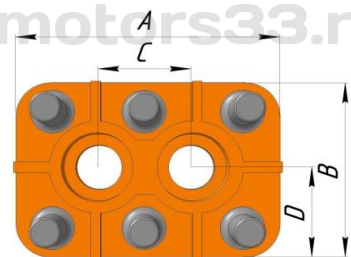

## Вариант А

Старое наименование	Наименование для заказа	A	B	C	D	Общая высота панели	Шпилька	Цена
BOB: 80, 3 вывода, вариант А	Панель BOB 80 380В	52	25	20	16	23	M4	620
BOB: 112, 3 вывода, вариант А	Панель BOB 112 380В	57	25	22	18	28	M5	620
BOB: 132, 3 вывода, вариант А	Колодка клемм. BOB 132 380В	61	28	23	18	30	M5	880

## Вариант Б

Старое наименование	Наименование для заказа	A	B	C	D	Общая высота панели	Шпилька	Цена
BOB: 80, 6 выводов, вариант Б	Панель BOB 80 220/380В	52	32	20	16	23	M4	620
BOB: 112, 6 выводов, вариант Б	Панель BOB 112 220/380В	60	38	22	18	28	M5	620
BOB: 132, 6 выводов, вариант Б	Колодка клеммная BOB 132 220/380В	61	39	23	18	30	M5	880
BOB: 160, 6 выводов, вариант Б	Панель BOB 160M4Y2	110	60	35	30	55	M8	2 400
BOB: 180, 6 выводов, вариант Б	Панель BOB 180M4Y2	125	70	40	35	52	M8	2 400

## Вариант В

Старое наименование	Наименование для заказа	A	B	C	D	Общая высота панели	Шпилька	Цена
BOB:160-180,6 выводов, вариант В	Панель BOB 160-180	116	89	94	45	47	M8	1 560
BOB: 200-225,6 выводов, вариант В	Панель BOB 200-225	125	108	107	56	55	M8	2 760

Вариант Д

Старое наименование	Наименование для заказа	A	B	C	D	Общая высота панели	Шпилька	Цена
BOB:315,6 выводов, вариант Д	Панель BOB315 6 выв.	230	110	210	60	71	M12	9 060

\*Все цены указаны за 1 штуку с учетом НДС (20%)