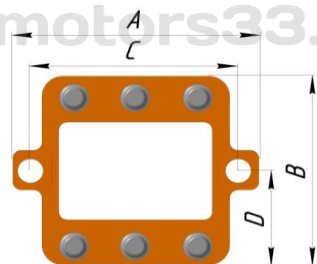

## Вариант А

Старое наименование	Наименование для заказа	A	B	C	D	Общая высота панели	Шпилька	Цена
BOB: 80, 3 вывода, вариант А	Панель BOB 80 380В	52	25	20	16	23	M4	620
BOB: 112, 3 вывода, вариант А	Панель BOB 112 380В	57	25	22	18	28	M5	620
BOB: 132, 3 вывода, вариант А	Колодка клемм. BOB 132 380В	61	28	23	18	30	M5	880

## Вариант Б

Старое наименование	Наименование для заказа	A	B	C	D	Общая высота панели	Шпилька	Цена
BOB: 80, 6 выводов, вариант Б	Панель BOB 80 220/380В	52	32	20	16	23	M4	620
BOB: 112, 6 выводов, вариант Б	Панель BOB 112 220/380В	60	38	22	18	28	M5	620
BOB: 132, 6 выводов, вариант Б	Колодка клеммная BOB 132 220/380В	61	39	23	18	30	M5	880
BOB: 160, 6 выводов, вариант Б	Панель BOB 160M4Y2	110	60	35	30	55	M8	2 400
BOB: 180, 6 выводов, вариант Б	Панель BOB 180M4Y2	125	70	40	35	52	M8	2 400

## Вариант В

Старое наименование	Наименование для заказа	A	B	C	D	Общая высота панели	Шпилька	Цена
BOB:160-180,6 выводов, вариант В	Панель BOB 160-180	116	89	94	45	47	M8	1 560
BOB: 200-225,6 выводов, вариант В	Панель BOB 200-225	125	108	107	56	55	M8	2 760

\*Все цены указаны за 1 штуку с учетом НДС (20%). Предложение не является публичной офертой.

Прайс-лист действует с 10.11.2023 г.

Каталог клеммных колодок (панелей)

Вариант Г

Старое наименование	Наименование для заказа	A	B	C	D	Общая высота панели	Шпилька	Цена
BOB:250-280,6 выводов, вариант Г	Панель BOB250-280	158	137	137	60	75	M10	7 200