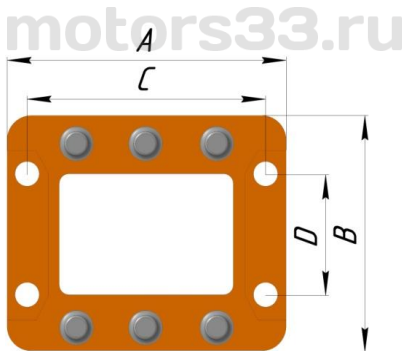

## Вариант Б

Старое наименование	Наименование для заказа	A	B	C	D	Общая высота панели	Шпилька	Цена
BOB: 80, 6 выводов, вариант Б	Панель BOB 80 220/380В	52	32	20	16	23	M4	620
BOB: 112, 6 выводов, вариант Б	Панель BOB 112 220/380В	60	38	22	18	28	M5	620
BOB: 132, 6 выводов, вариант Б	Колодка клеммная BOB 132 220/380В	61	39	23	18	30	M5	880
BOB: 160, 6 выводов, вариант Б	Панель BOB 160M4Y2	110	60	35	30	55	M8	2 400
BOB: 180, 6 выводов, вариант Б	Панель BOB 180M4Y2	125	70	40	35	52	M8	2 400

## Вариант В

Старое наименование	Наименование для заказа	A	B	C	D	Общая высота панели	Шпилька	Цена
BOB:160-180,6 выводов, вариант В	Панель BOB 160-180	116	89	94	45	47	M8	1 560
BOB: 200-225,6 выводов, вариант В	Панель BOB 200-225	125	108	107	56	55	M8	2 760

\*Все цены указаны за 1 штуку с учетом НДС (20%). Предложение не является публичной офертой.

Прайс-лист действует с 10.11.2023 г.

Каталог клеммных колодок (панелей)

Вариант Г

Старое наименование	Наименование для заказа	A	B	C	D	Общая высота панели	Шпилька	Цена
BOB:250-280,6 выводов, вариант Г	Панель BOB250-280	158	137	137	60	75	M10	7 200

Вариант Д

Старое наименование	Наименование для заказа	A	B	C	D	Общая высота панели	Шпилька	Цена
BOB:315,6 выводов, вариант Д	Панель BOB315 6 выв.	230	110	210	60	71	M12	9 060

\*Все цены указаны за 1 штуку с учетом НДС (20%)