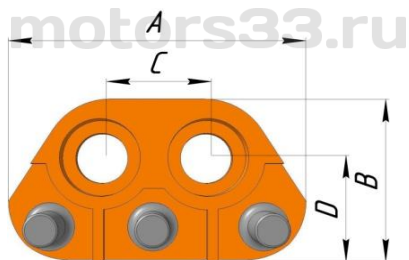

## Вариант А

Старое наименование	Наименование для заказа	A	B	C	D	Общая высота панели	Шпилька	Цена
BOB: 80, 3 вывода, вариант А	Панель BOB 80 380В	52	25	20	16	23	M4	620
BOB: 112, 3 вывода, вариант А	Панель BOB 112 380В	57	25	22	18	28	M5	620
BOB: 132, 3 вывода, вариант А	Колодка клемм. BOB 132 380В	61	28	23	18	30	M5	880

## Вариант Б

Старое наименование	Наименование для заказа	A	B	C	D	Общая высота панели	Шпилька	Цена
BOB: 80, 6 выводов, вариант Б	Панель BOB 80 220/380В	52	32	20	16	23	M4	620
BOB: 112, 6 выводов, вариант Б	Панель BOB 112 220/380В	60	38	22	18	28	M5	620
BOB: 132, 6 выводов, вариант Б	Колодка клеммная BOB 132 220/380В	61	39	23	18	30	M5	880
BOB: 160, 6 выводов, вариант Б	Панель BOB 160M4Y2	110	60	35	30	55	M8	2 400
BOB: 180, 6 выводов, вариант Б	Панель BOB 180M4Y2	125	70	40	35	52	M8	2 400

## Вариант В

Старое наименование	Наименование для заказа	A	B	C	D	Общая высота панели	Шпилька	Цена
BOB:160-180,6 выводов, вариант В	Панель BOB 160-180	116	89	94	45	47	M8	1 560
BOB: 200-225,6 выводов, вариант В	Панель BOB 200-225	125	108	107	56	55	M8	2 760